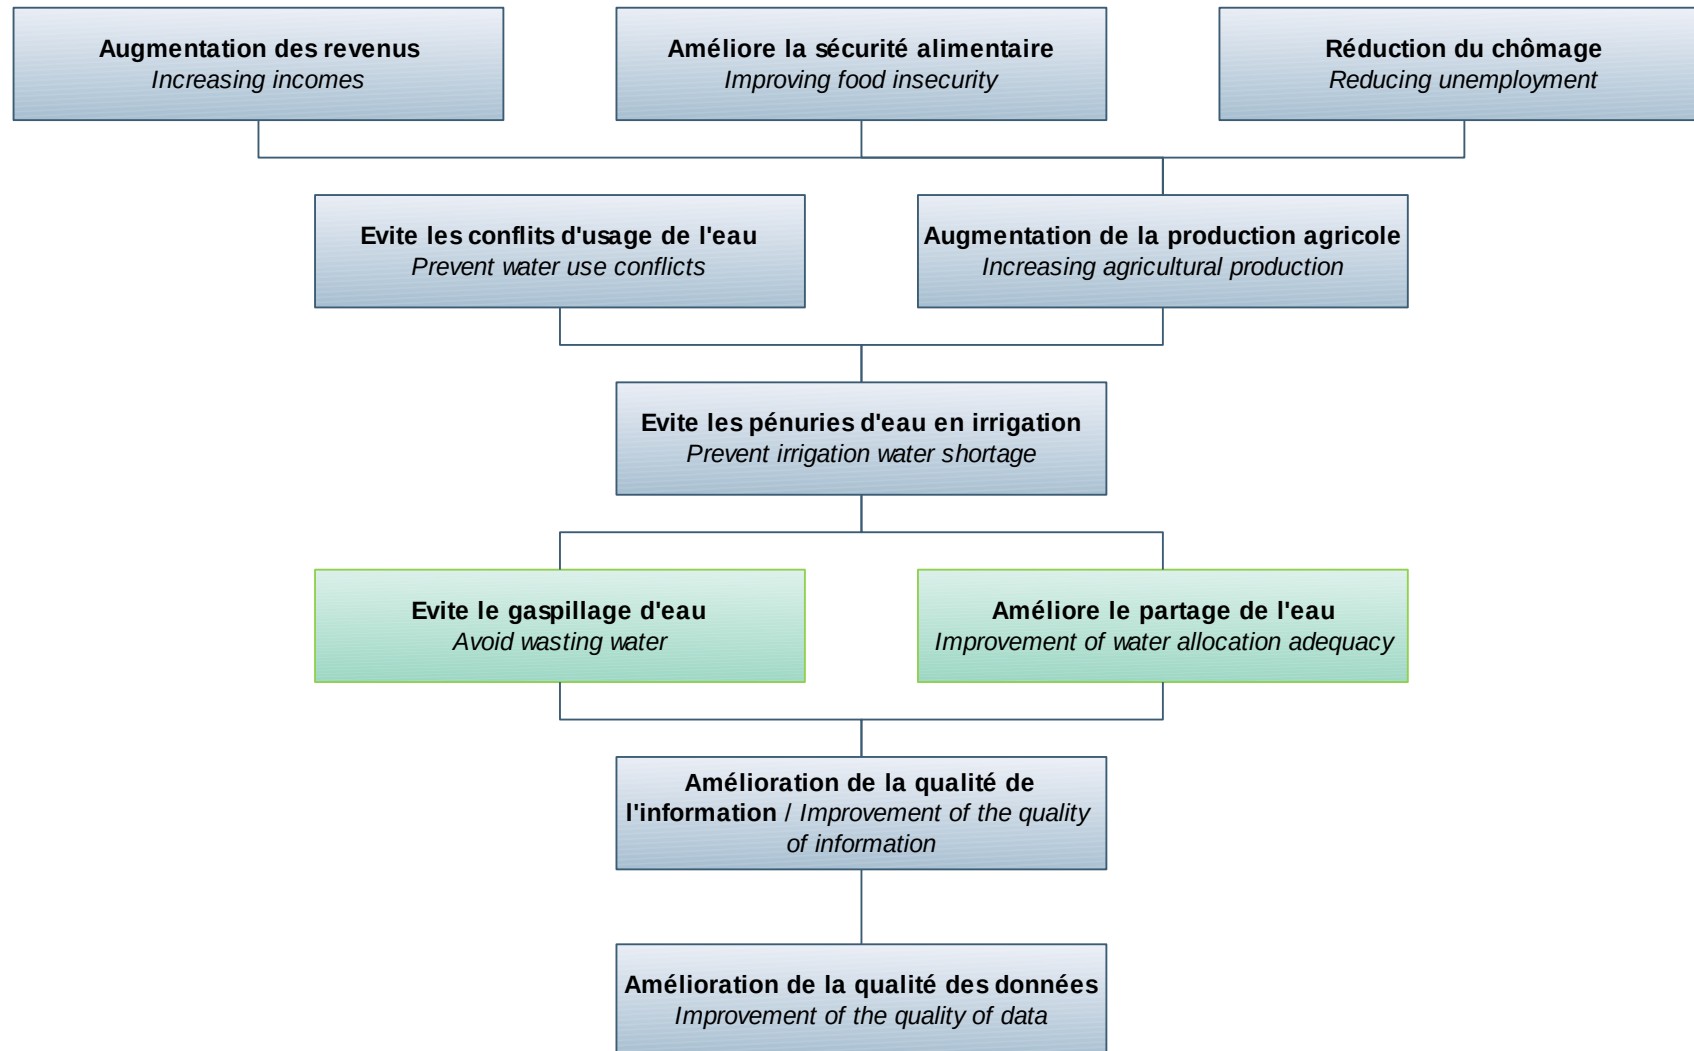

Contexte

Context

- **Le Burkina Faso puise essentiellement sa richesse de l'agriculture (35% du PIB, 82% de la population active) /**
Burkina Faso draws most of its wealth from agriculture (35% of GDP, 82% of the working population).
- **En raison des aléas climatiques, les pouvoirs publics ont promu (depuis 2001) l'agriculture irriguée, qui connaît un certain succès /**
Due to climate variations, the Government has promoted (since 2001) irrigated agriculture, which has met with some success.
- **Un des problèmes majeurs qui caractérise l'agriculture irriguée au Burkina Faso est l'utilisation inappropriée des ressources en eau (résultant en une faible efficacité d'utilisation de l'eau) /**
One of the major problems that characterizes irrigated agriculture in Burkina Faso is the inappropriate use of water resources (resulting in low water use efficiency).

Arborescence des problèmes

Problem tree

Arborescence des solutions

Solution tree

Notre approche

Our approach

1. **Utilisation d'outils appropriés (open source si possible) pour améliorer l'état des connaissances des ressources** / *Use of appropriate tools (open source if possible) to improve the state of knowledge of the resources ;*
2. **Co-construction de solutions d'amélioration de l'utilisation de la ressource afin de la rendre plus accessible et plus durable** / *Co-construction of solutions to improve the use of the resource in order to make it more accessible and sustainable ;*
3. **Mise en place ou appui à une entité locale censée être plus proche des producteurs agricoles et pouvant leur prodiguer un accompagnement sur le long terme** / *Setting up or supporting a local entity that is supposed to be closer to agricultural producers and that can provide them with long-term support.*