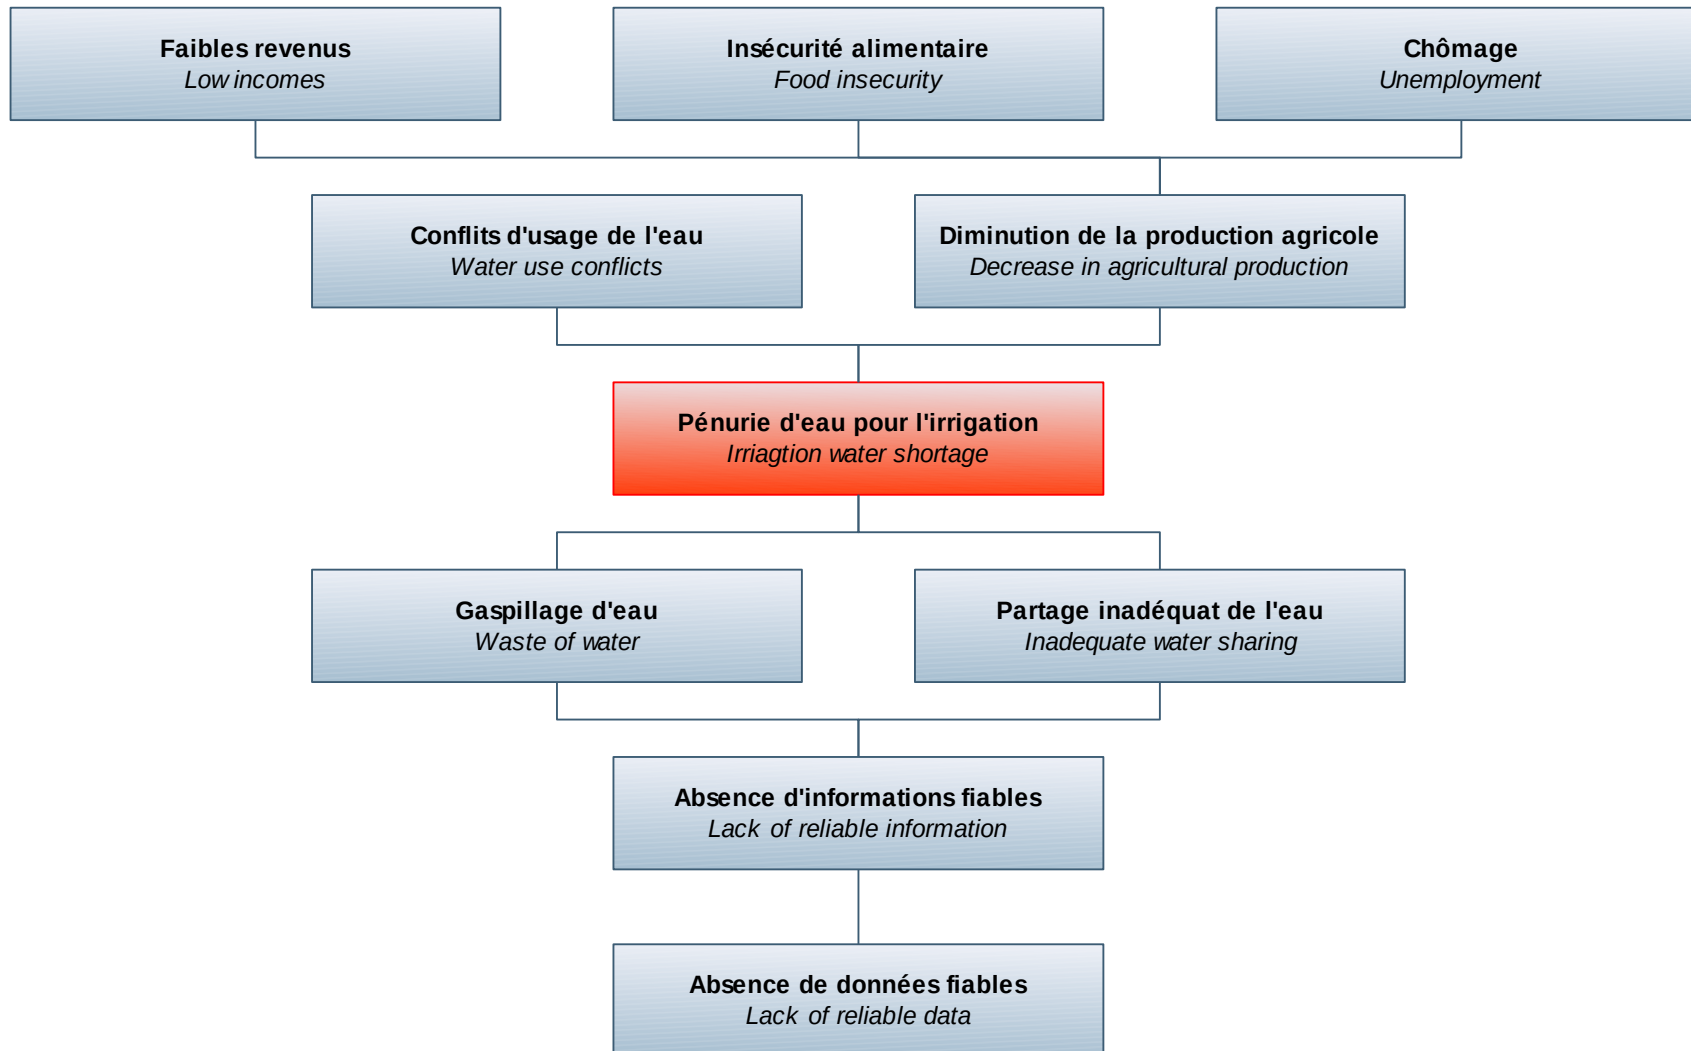

Appui-conseil aux producteurs agricoles dans le domaine de la gestion de l'eau agricole au Burkina Faso

Support to Burkina Faso's farmers on agricultural water management issues

Farid Traoré

AfriAlliance 5th Innovation Bridge Event, 2020-10-29

Arborescence des problèmes

Problem tree

Arborescence des solutions

Solution tree

Notre approche

Our approach

1. **Utilisation d'outils appropriés (open source si possible) pour améliorer l'état des connaissances des ressources** / *Use of appropriate tools (open source if possible) to improve the state of knowledge of the resources ;*
2. **Co-construction de solutions d'amélioration de l'utilisation de la ressource afin de la rendre plus accessible et plus durable** / *Co-construction of solutions to improve the use of the resource in order to make it more accessible and sustainable ;*
3. **Mise en place ou appui à une entité locale censée être plus proche des producteurs agricoles et pouvant leur prodiguer un accompagnement sur le long terme** / *Setting up or supporting a local entity that is supposed to be closer to agricultural producers and that can provide them with long-term support.*